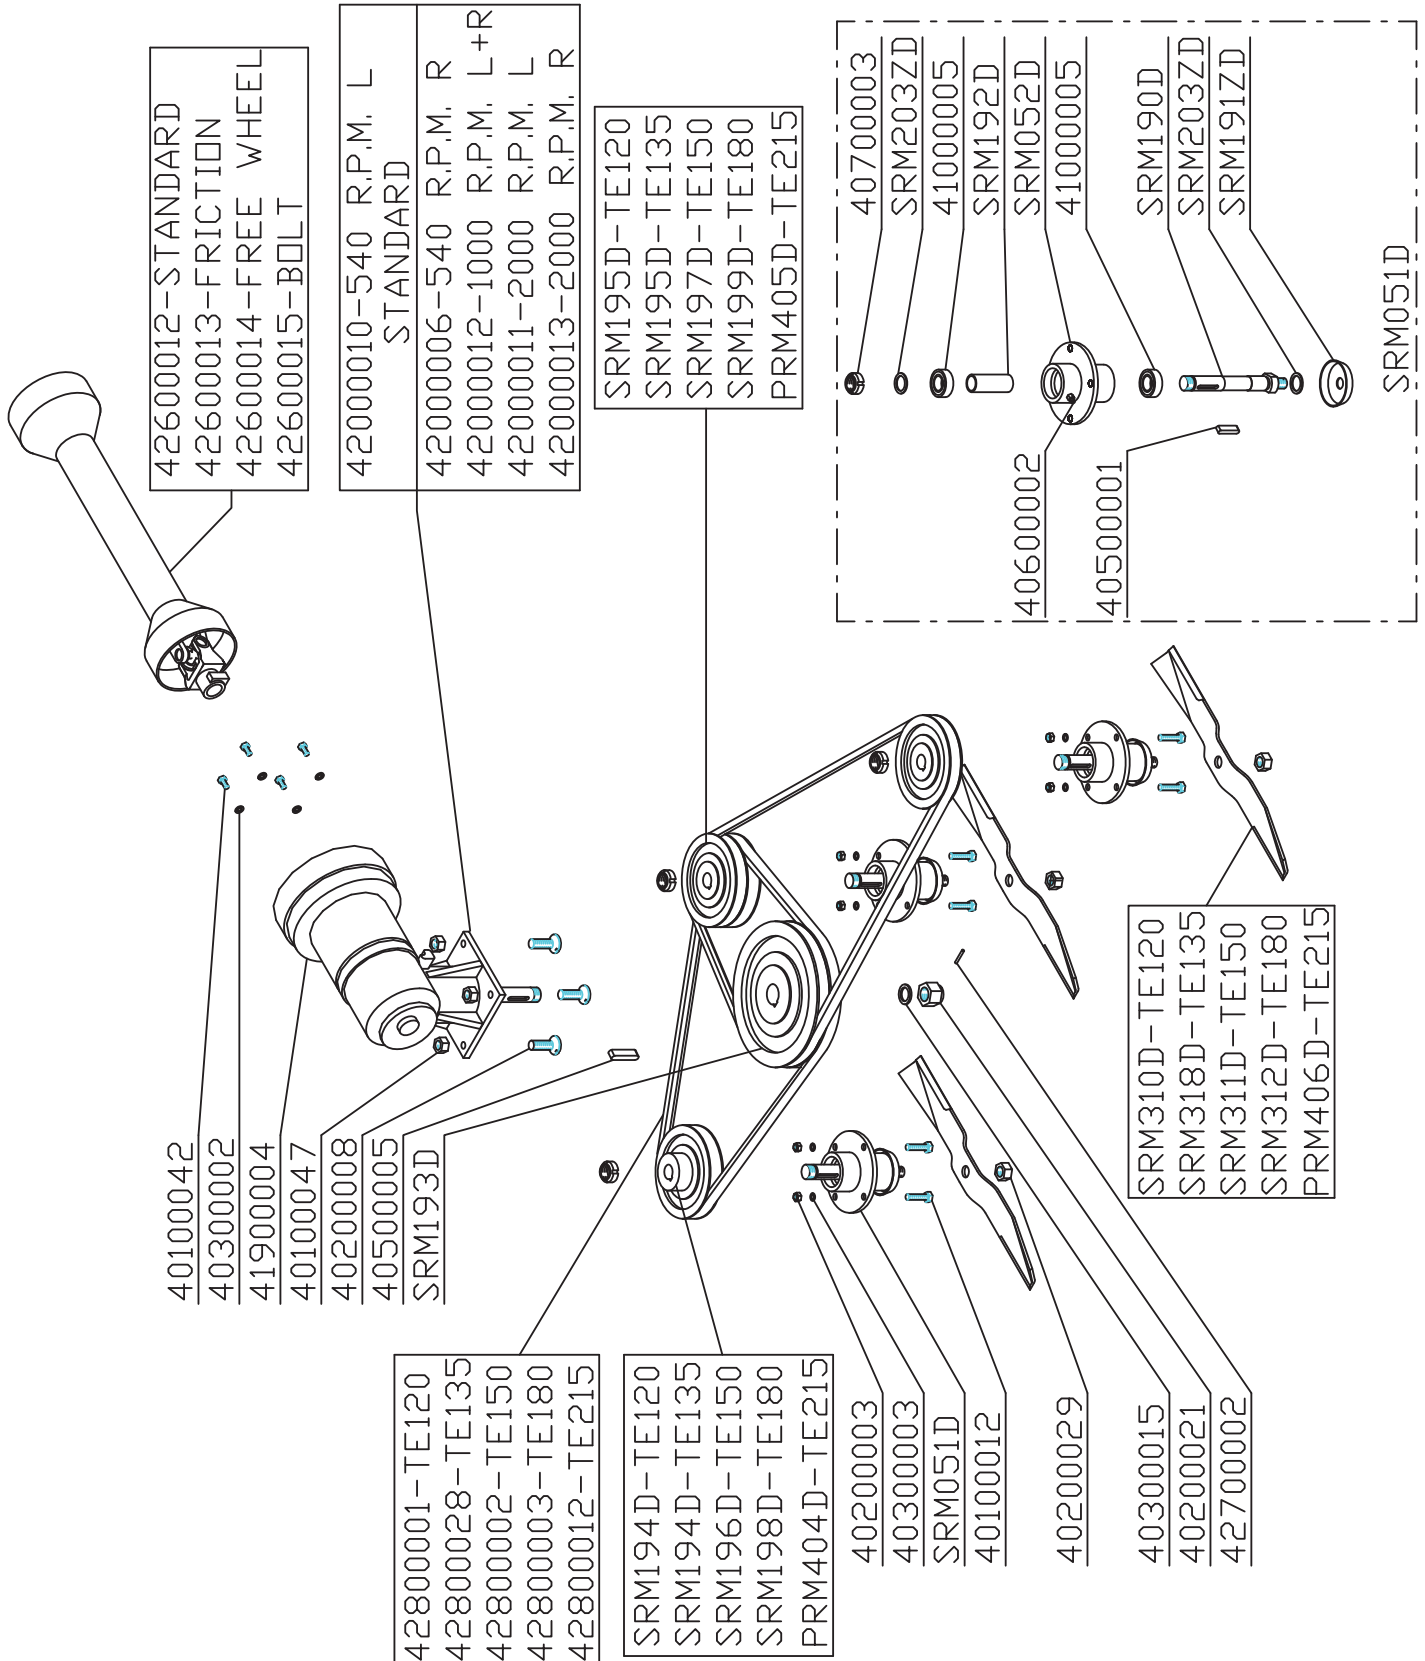

# SRM - FM

120 - 150 - 180 - 215

Tagliaerba di finitura  
Finishing Mower  
Tondeuse de Finition

## TRASMISSIONE - DRIVE TRAIN COMPONENTS - TRANSMISSION

## RUOTE - WHEELS - ROUES