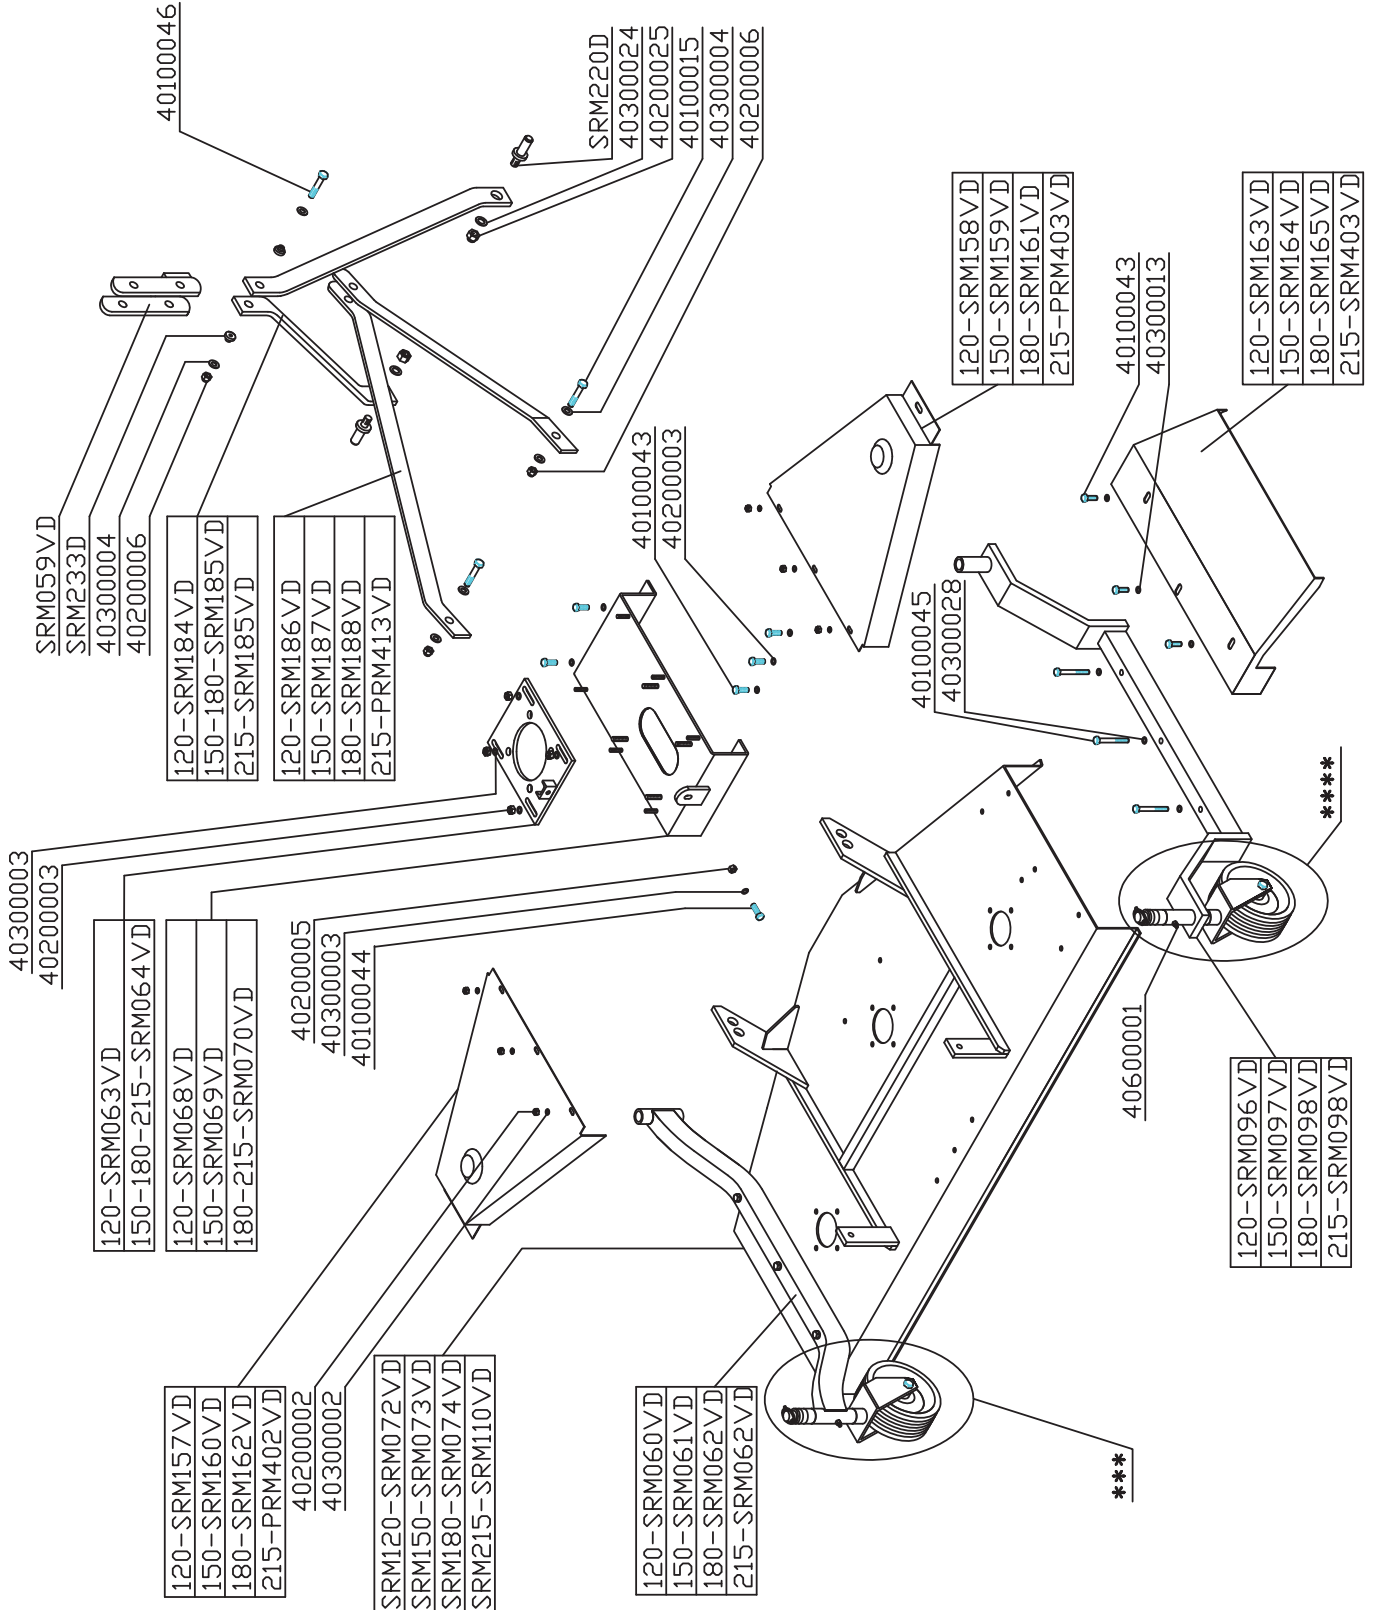

SRM - FM

120 - 150 - 180 - 215

Tagliaerba di finitura
Finishing Mower
Tondeuse de Finition

TELAIO - FRAME - CHASSIS